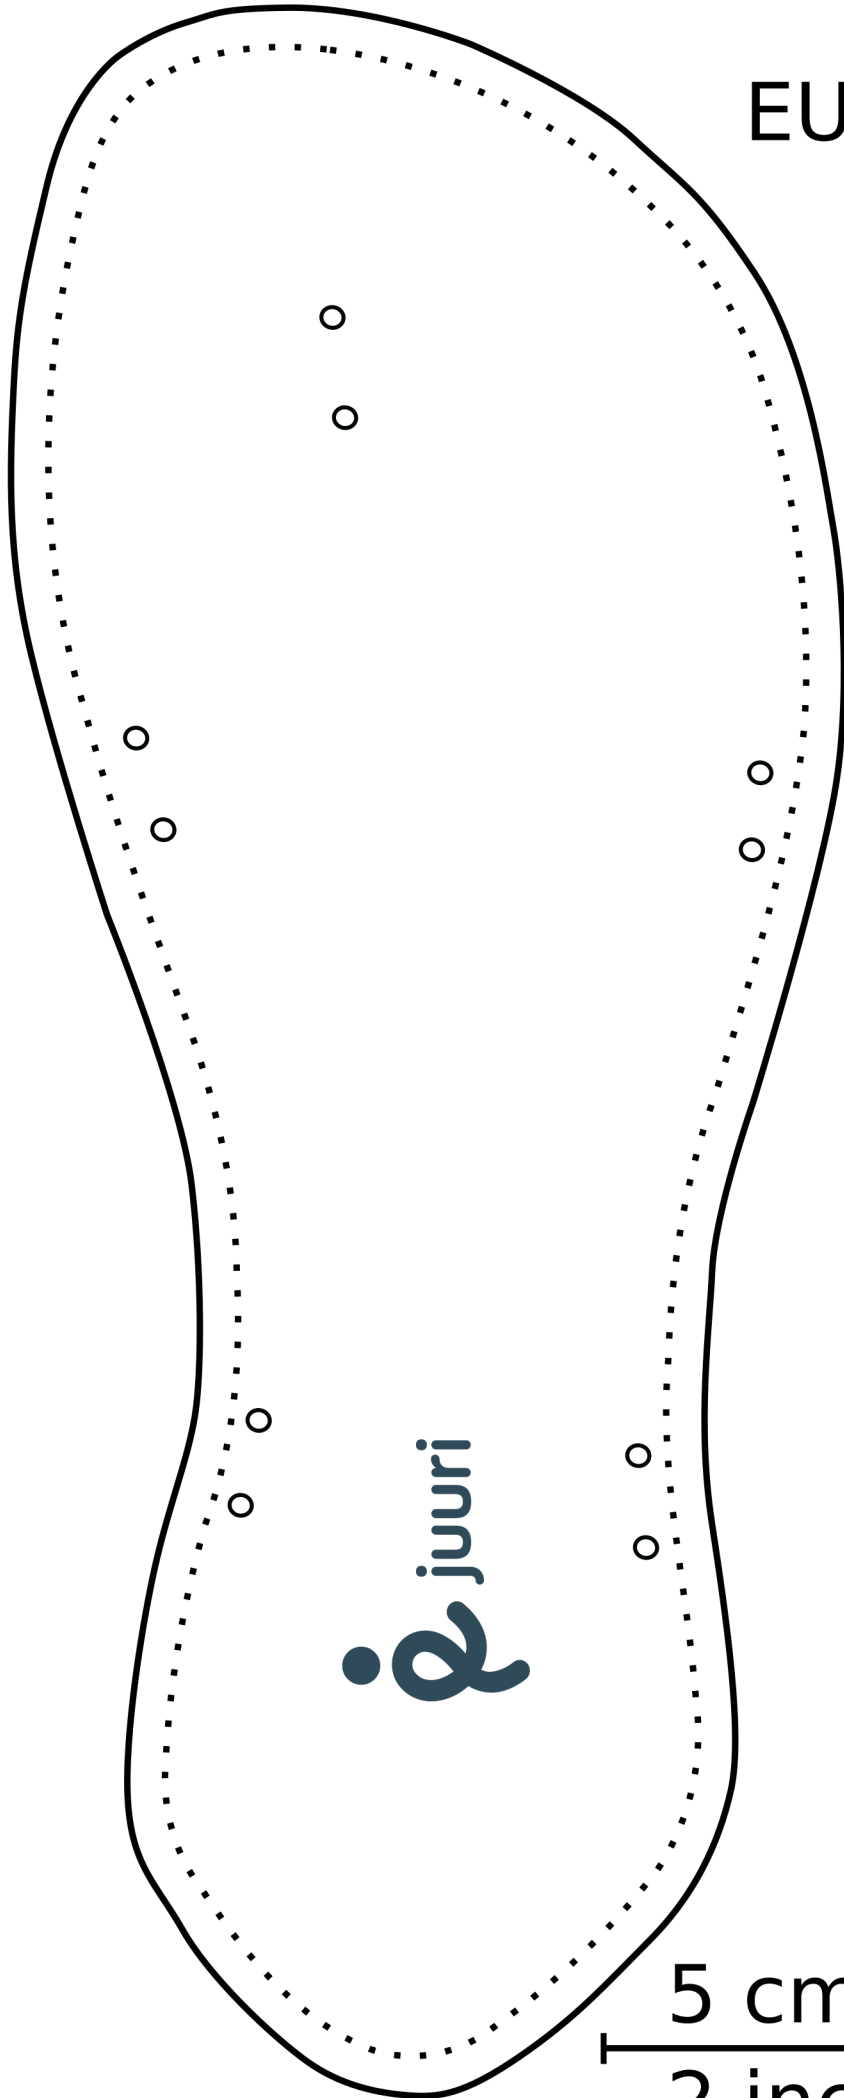

EU 42

juuri

5 cm  
2 inch